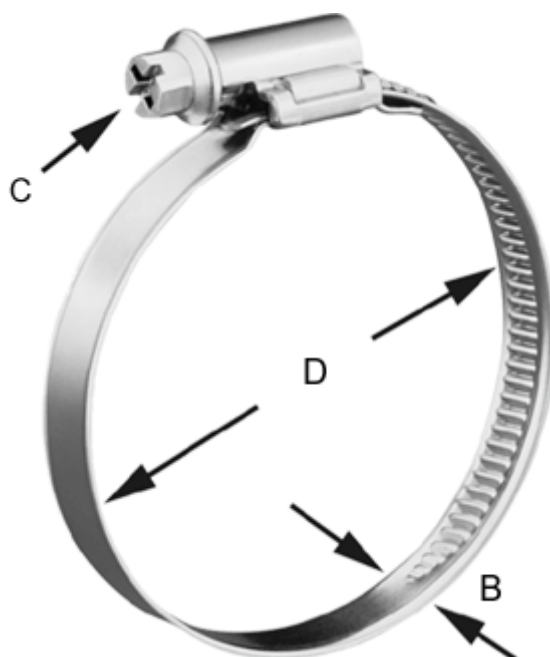

Varenummer: 021266702050
Beskrivelse: Norma snekkebånd
TORRO 40-60/9 C7 W2

Mål

Bredde B = 9.0
C (Skruetype) = C7 - 7mm
Diameter D = 40-60